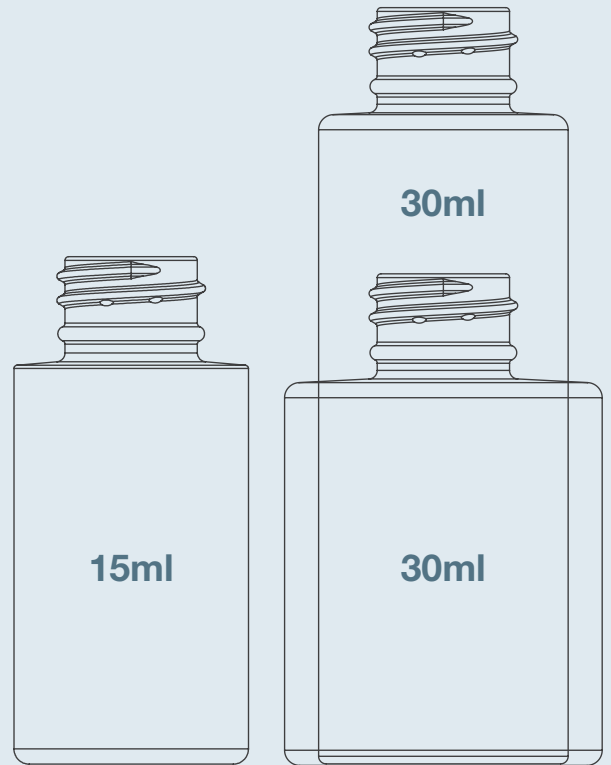

- Ample gamme de packs complets avec flacons en verre soufflé déclinés en deux modèles: Wide et Slim.
- Ces deux modèles ont un design sobre et un poids qualitatif de par l'épaisseur de verre donnée au fond du flacon.
- Le modèle Slim est disponible en capacité de 15ml et 30ml.
- Le flacon Wide avec 30ml de capacité dispose d'une finition « last drop ».
- Ces 3 modèles sont compatibles avec l'ensemble de nos compte-gouttes et stilligouttes de bague gcmi 20/410, avec l'option d'un essoreur.
- Hautement personnalisables avec nos différents parachèvements intégrés.

GLASS THICKNESS	DECO AREA	DIMENSIONS
3,8mm	W 97,38 × H 41,14 mm	Ø31 × 67 mm

NL.200

SLIM 30ml ■ DECO AREA

20/410	NT.200 / NT.200E NL.200/NL.200E/NL.200W N6.200 / N6.200E NA.200 / NA.200E	CU.200 CU.200E CU.200DF CU.200W	•	40ml	30ml
--------	--	--	---	------	------

GLASS THICKNESS	DECO AREA	DIMENSIONS
3,8mm	W 103,67 × H 74,85 mm	Ø33 × 100 mm

NT.200

WIDE 30ml ■ DECO AREA

20/410	NT.200 / NT.200E NL.200/NL.200E/NL.200W N6.200 / N6.200E NA.200 / NA.200E	CU.200 CU.200E CU.200DF CU.200W	•	35,60ml	30ml
--------	--	--	---	---------	------

GLASS THICKNESS	DECO AREA	DIMENSIONS
3,8mm	W 131,94 × H 39,62,mm	Ø42 × 65 mm

WIDE and SLIM
scale 1:1

PLEASE CONSULT US ABOUT
CUSTOM DESIGNED MODELS.
DÉVELOPPEMENT DE
SPÉCIFIQUES SUR CONSULTATION.

THE INFORMATION SHOWN ABOVE IS INTENDED AS A GUIDE ONLY
AND MAY BE SUBJECT TO CHANGE WITHOUT PRIOR NOTIFICATION.
LES INFORMATIONS CI-DESSUS MENTIONNÉES SONT DONNÉES À
TITRE INDICATIF ET PEUVENT FAIRE L'OBJET DE MODIFICATIONS
SANS PRÉ-AVIS.