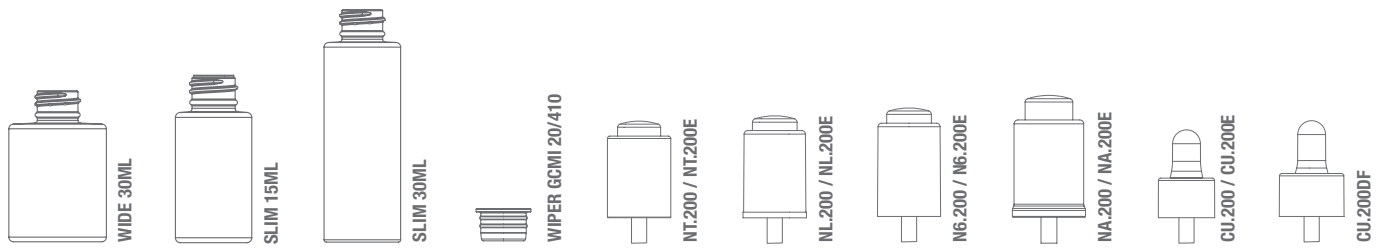

virospack

The
Dropper
Company

MOULDED GLASS BOTTLES
FLACONS EN VERRE SOUFFLÉ

- Wide range of complete dropper packs with moulded glass bottles in two lines: Wide and Slim.
- These two formats are high quality and heavy weight, given by the thick glass bottom of the bottle.
- The Slim model is available in 30ml and 15ml.
- The Wide version with 30ml of capacity, has a “last drop” finish.
- Both models are compatible with a broad range of droppers, classic and push button in a 20/410 neck thread. Also available with a wiper.
- Highly customisable with our in-house decoration techniques.

- Ample gamme de packs complets avec flacons en verre soufflé déclinés en deux modèles: Wide et Slim.
- Ces deux modèles ont un design sobre et un poids qualitatif de par l'épaisseur de verre donnée au fond du flacon.
- Le modèle Slim est disponible en capacité de 15ml et 30ml.
- Le flacon Wide avec 30ml de capacité dispose d'une finition « last drop ».
- Ces 3 modèles sont compatibles avec l'ensemble de nos compte-gouttes et stilligouttes de bague gcmi 20/410, avec l'option d'un essoreur.
- Hautement personnalisables avec nos différents parachèvements intégrés.

GLASS THICKNESS	DECO AREA	DIMENSIONS
3,8mm	W 97,38 × H 41,14 mm	Ø31 × 67 mm

NL.200

SLIM 30ml ■ DECO AREA

20/410	NT.200 / NT.200E NL.200/NL.200E/NL.200W N6.200 / N6.200E NA.200 / NA.200E	CU.200 CU.200E CU.200DF CU.200W	•	40ml	30ml
--------	--	--	---	------	------

GLASS THICKNESS	DECO AREA	DIMENSIONS
3,8mm	W 131,94 × H 39,62,mm	Ø42 × 65 mm

WIDE and SLIM
scale 1:1

PLEASE CONSULT US ABOUT
CUSTOM DESIGNED MODELS.
DÉVELOPPEMENT DE
SPÉCIFIQUES SUR CONSULTATION.

THE INFORMATION SHOWN ABOVE IS INTENDED AS A GUIDE ONLY
AND MAY BE SUBJECT TO CHANGE WITHOUT PRIOR NOTIFICATION.
LES INFORMATIONS CI-DESSUS MENTIONNÉES SONT DONNÉES À
TITRE INDICATIF ET PEUVENT FAIRE L'OBJET DE MODIFICATIONS
SANS PRÉ-AVIS.